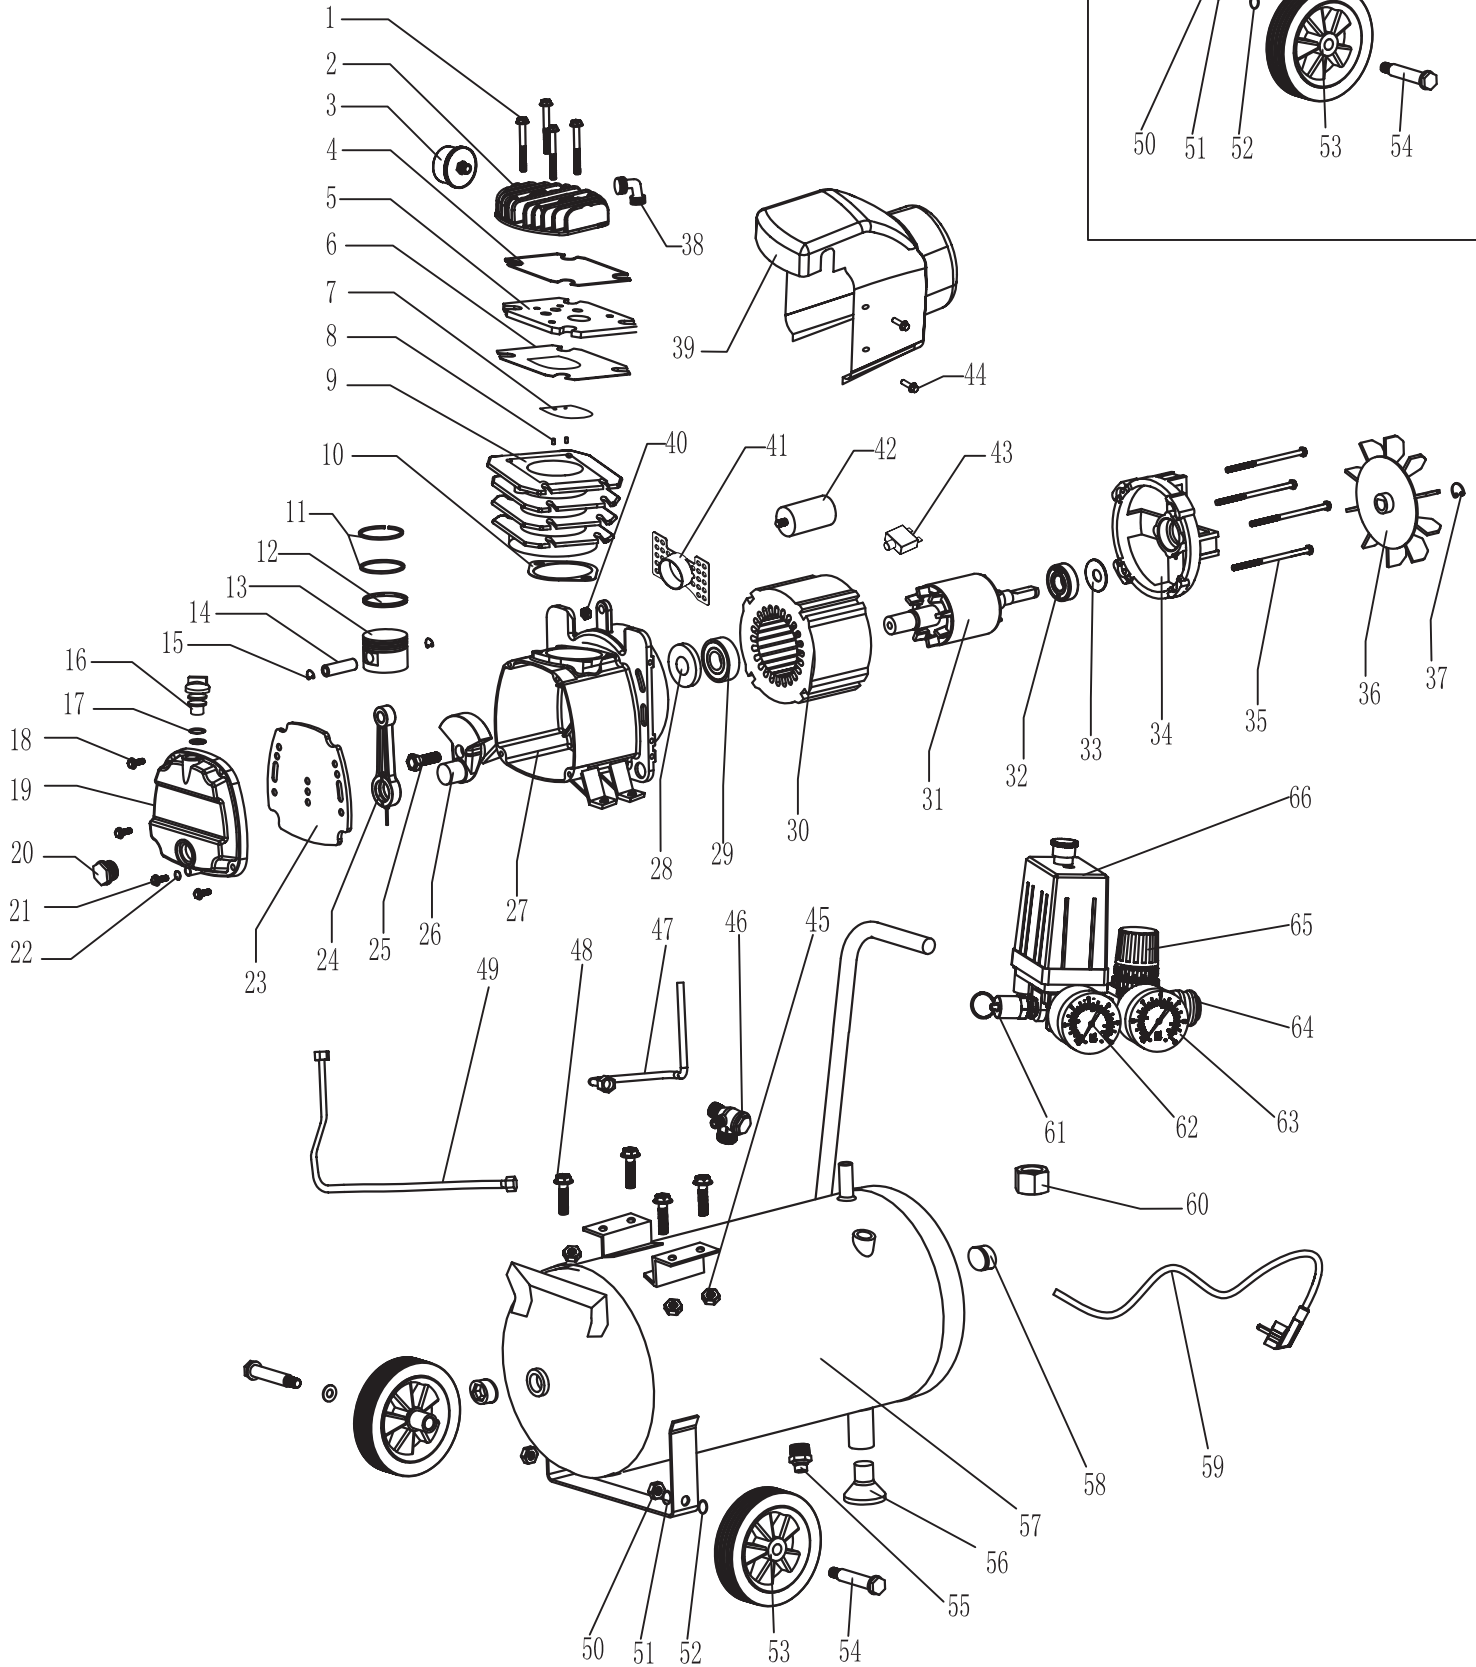

REM POWER[®]

Rheinland Elektro Maschinen

E-243/8/50

E-243/8/50

KIT 1

E 243-8-50

NO	REM CODE	DESCRIPTION	Qty
1	880400000660	BoltM8x105	4
2	880400000661	cylinder head	1
3	880400000662	Air filter	1
4	880400000663	cylinder seals	1
5	880400000664	valve plate	1
6	880400000665	valve plate gasket	1
7	880400000666	valve clack	1
8	880400000667	pin ϕ 3x6	2
9	880400000668	cylinder ϕ 48	1
10	880400000669	cylinder gasket	1
11	880400000670	Gas Ring ϕ 48*2	2
12	880400000671	Oil Ring ϕ 48*3	1
13	880400000672	piston ϕ 48	1
14	880400000673	piston pin ϕ 12x39.5	1
15	880400000674	circlip ϕ 12	2
16	880400000675	breath pipe	1
17	880400000676	O circlip ϕ 18.3x ϕ 2.65	2
18	880400000677	bolt M5x16	4
19	880400000678	crank case cover	1
20	880400000679	oil leveler	1
21	880400000680	bolt M6x10	1
22	880400000681	O circlip ϕ 5.6x ϕ 1.8	1
23	880400000682	rubber gasket	1
24	880400000683	connecting rod	1
25	880400000684	hex bolt M8x22(left)	1
26	880400000685	crank 20	1
27	880400000686	crank case	1
28	880400000687	sealing ring	1
29	880400000688	brearing 6204	1
30	880400000689	stator	1
31	880400000690	rotor	1
32	880400000691	brearing 6202	1